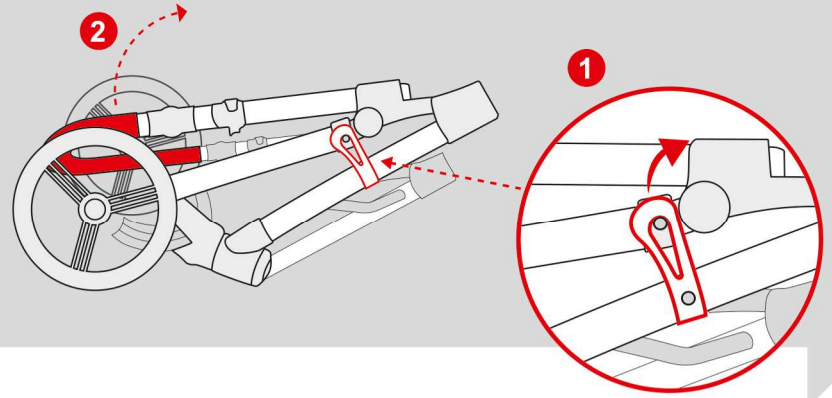

0-3	max 15kg	max 15kg
------------	-----------------	-----------------

	=		max 9kg L < 800mm	max 15kg	

- + **ARAS: Bobostello Mars**
- + **AMCS: MAXI COSI**
- + **ACAS: CARLO**

bebetto.eu

optional

Vulcano

SERVICE