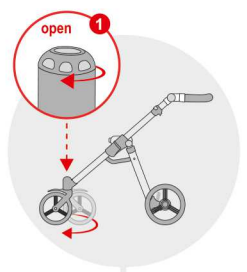

0-3	max 15kg	max 15kg
------------	-----------------	-----------------

	=		max 9kg L < 800mm	max 15kg	

- + **ARAS: Bobostello Mars**
- + **AMCS: MAXI COSI**
- + **ACAS: CARLO**

bebetto.eu

optional

Vulcano

SERVICE