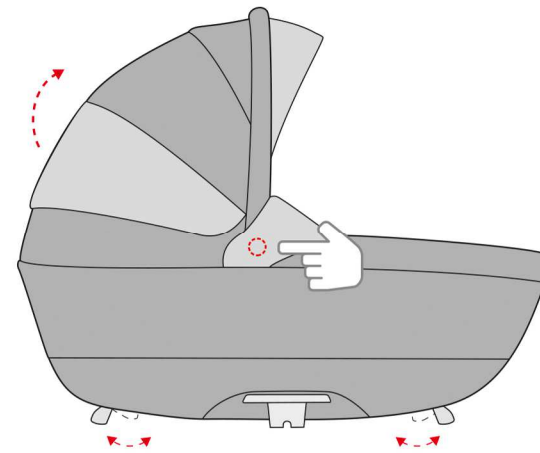

0-3	max 15kg	max 15kg
------------	-----------------	-----------------

	=		max 9kg L < 800mm	max 15kg	

- + **ARAS: Bobostello Mars**
- + **AMCS: MAXI COSI**
- + **ACAS: CARLO**

bebetto.eu

optional

Vulcano

SERVICE