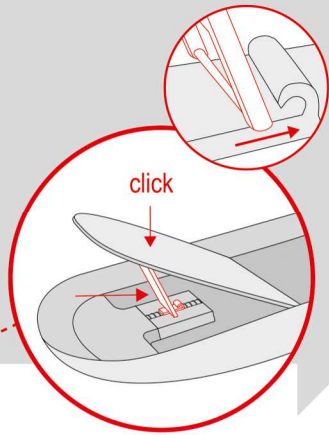

0-3	max 15kg	max 15kg
------------	-----------------	-----------------

	=		max 9kg L < 800mm	max 15kg	

- + **ARAS: Bobostello Mars**
- + **AMCS: MAXI COSI**
- + **ACAS: CARLO**

bebetto.eu

optional

Vulcano

SERVICE