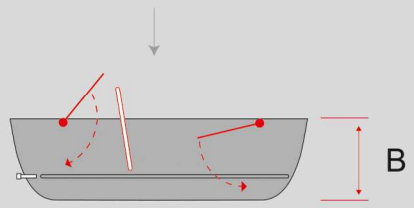

0-3	max 15kg	max 15kg
------------	-----------------	-----------------

	=		max 9kg L < 800mm	max 15kg	

- + **ARAS: Bobostello Mars**
- + **AMCS: MAXI COSI**
- + **ACAS: CARLO**

bebetto.eu

optional

Vulcano

SERVICE