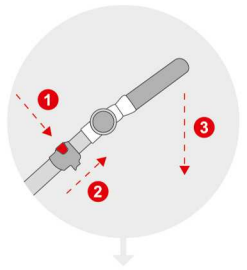

0-3	max 15kg	max 15kg
------------	-----------------	-----------------

	=		max 9kg L < 800mm	max 15kg	

- + **ARAS: Bobostello Mars**
- + **AMCS: MAXI COSI**
- + **ACAS: CARLO**

bebetto.eu

optional

Vulcano

SERVICE