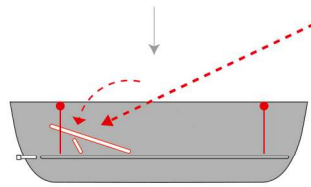

0-3	max 15kg	max 15kg
------------	-----------------	-----------------

	=		max 9kg L < 800mm	max 15kg	

- + **ARAS: Bobostello Mars**
- + **AMCS: MAXI COSI**
- + **ACAS: CARLO**

bebetto.eu

optional

Vulcano

SERVICE