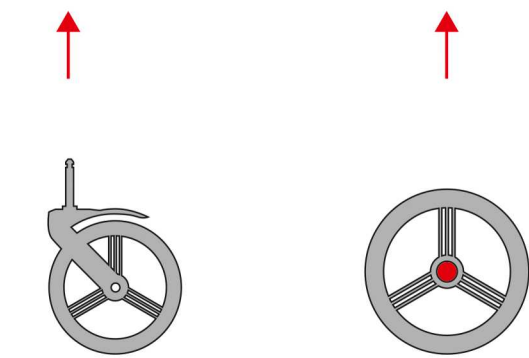

0-3	max 15kg	max 15kg
------------	-----------------	-----------------

	=		max 9kg L < 800mm	max 15kg	

- + **ARAS: Bobostello Mars**
- + **AMCS: MAXI COSI**
- + **ACAS: CARLO**

bebetto.eu

optional

Vulcano

SERVICE