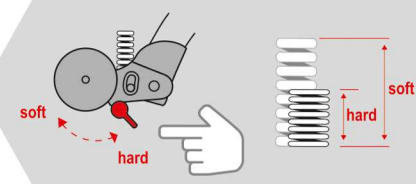

0-3	max 15kg	max 15kg
------------	-----------------	-----------------

	=		max 9kg L < 800mm	max 15kg	

- + **ARAS: Bobostello Mars**
- + **AMCS: MAXI COSI**
- + **ACAS: CARLO**

bebetto.eu

optional

Vulcano

SERVICE