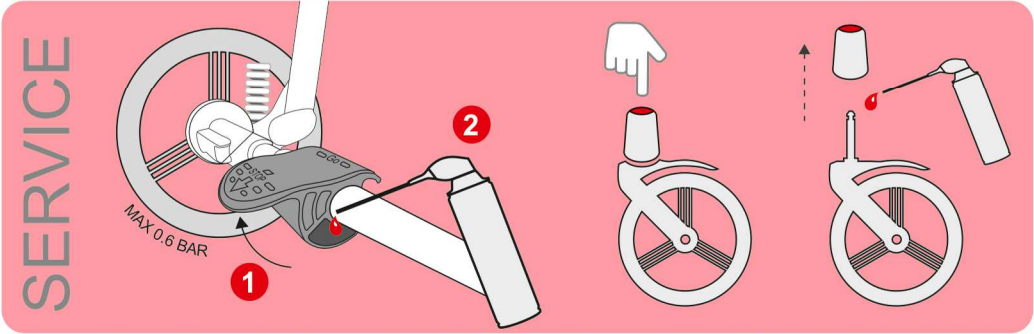

0-3	max 15kg	max 15kg
------------	-----------------	-----------------

	=		max 9kg L < 800mm	max 15kg	

- + **ARAS: Bobostello Mars**
- + **AMCS: MAXI COSI**
- + **ACAS: CARLO**

bebetto.eu

optional

Vulcano

SERVICE