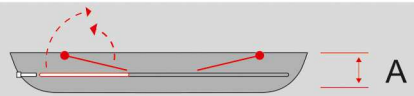

0-3	max 15kg	max 15kg
------------	-----------------	-----------------

	=		max 9kg L < 800mm	max 15kg	

- + **ARAS: Bobostello Mars**
- + **AMCS: MAXI COSI**
- + **ACAS: CARLO**

bebetto.eu

optional

Vulcano

SERVICE