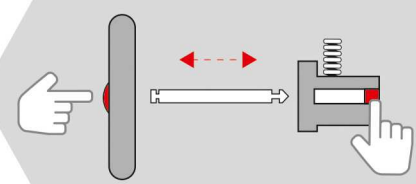

0-3	max 15kg	max 15kg
------------	-----------------	-----------------

	=		max 9kg L < 800mm	max 15kg	

- + **ARAS: Bobostello Mars**
- + **AMCS: MAXI COSI**
- + **ACAS: CARLO**

bebetto.eu

optional

Vulcano

SERVICE