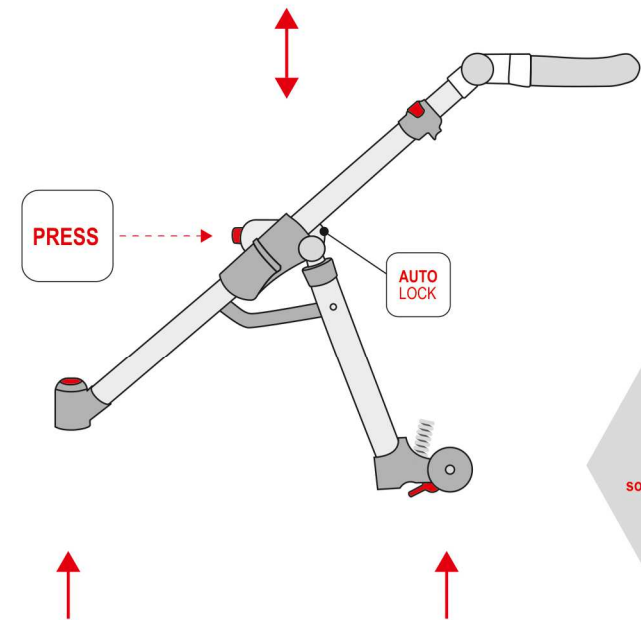

0-3	max 15kg	max 15kg
------------	-----------------	-----------------

	=		max 9kg L < 800mm	max 15kg	

- + **ARAS: Bobostello Mars**
- + **AMCS: MAXI COSI**
- + **ACAS: CARLO**

bebetto.eu

optional

Vulcano

SERVICE