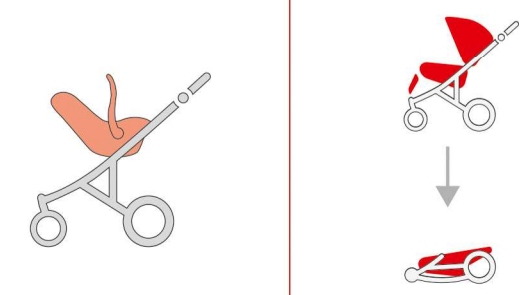

0-3	max 15kg	max 15kg
------------	-----------------	-----------------

	=		max 9kg L < 800mm	max 15kg	

- + **ARAS: Bobostello Mars**
- + **AMCS: MAXI COSI**
- + **ACAS: CARLO**

bebetto.eu

optional

Vulcano

SERVICE